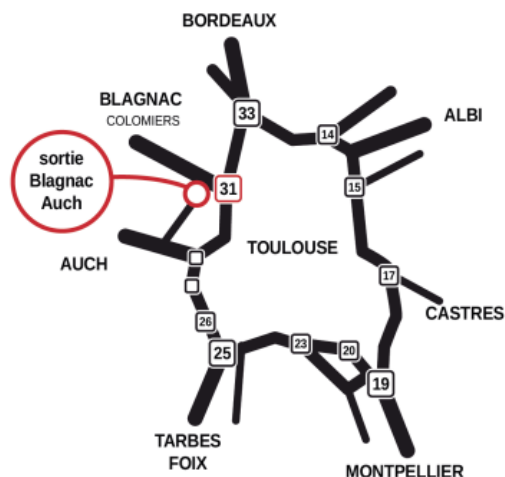

ACCÈS

CCI Occitanie
5 rue Dieudonné Costes
31701 Blagnac Cedex

Depuis le périphérique

Sortie n°31 direction Blagnac, sortie n°4 Aéroport. Au premier rond-point, faire un tour complet pour reprendre direction Toulouse et tourner à la 1ère rue sur votre droite, rue Dieudonné Costes.

La CCI Occitanie est située à la 1ère entrée à droite.

Un parking est à votre disposition derrière le bâtiment.